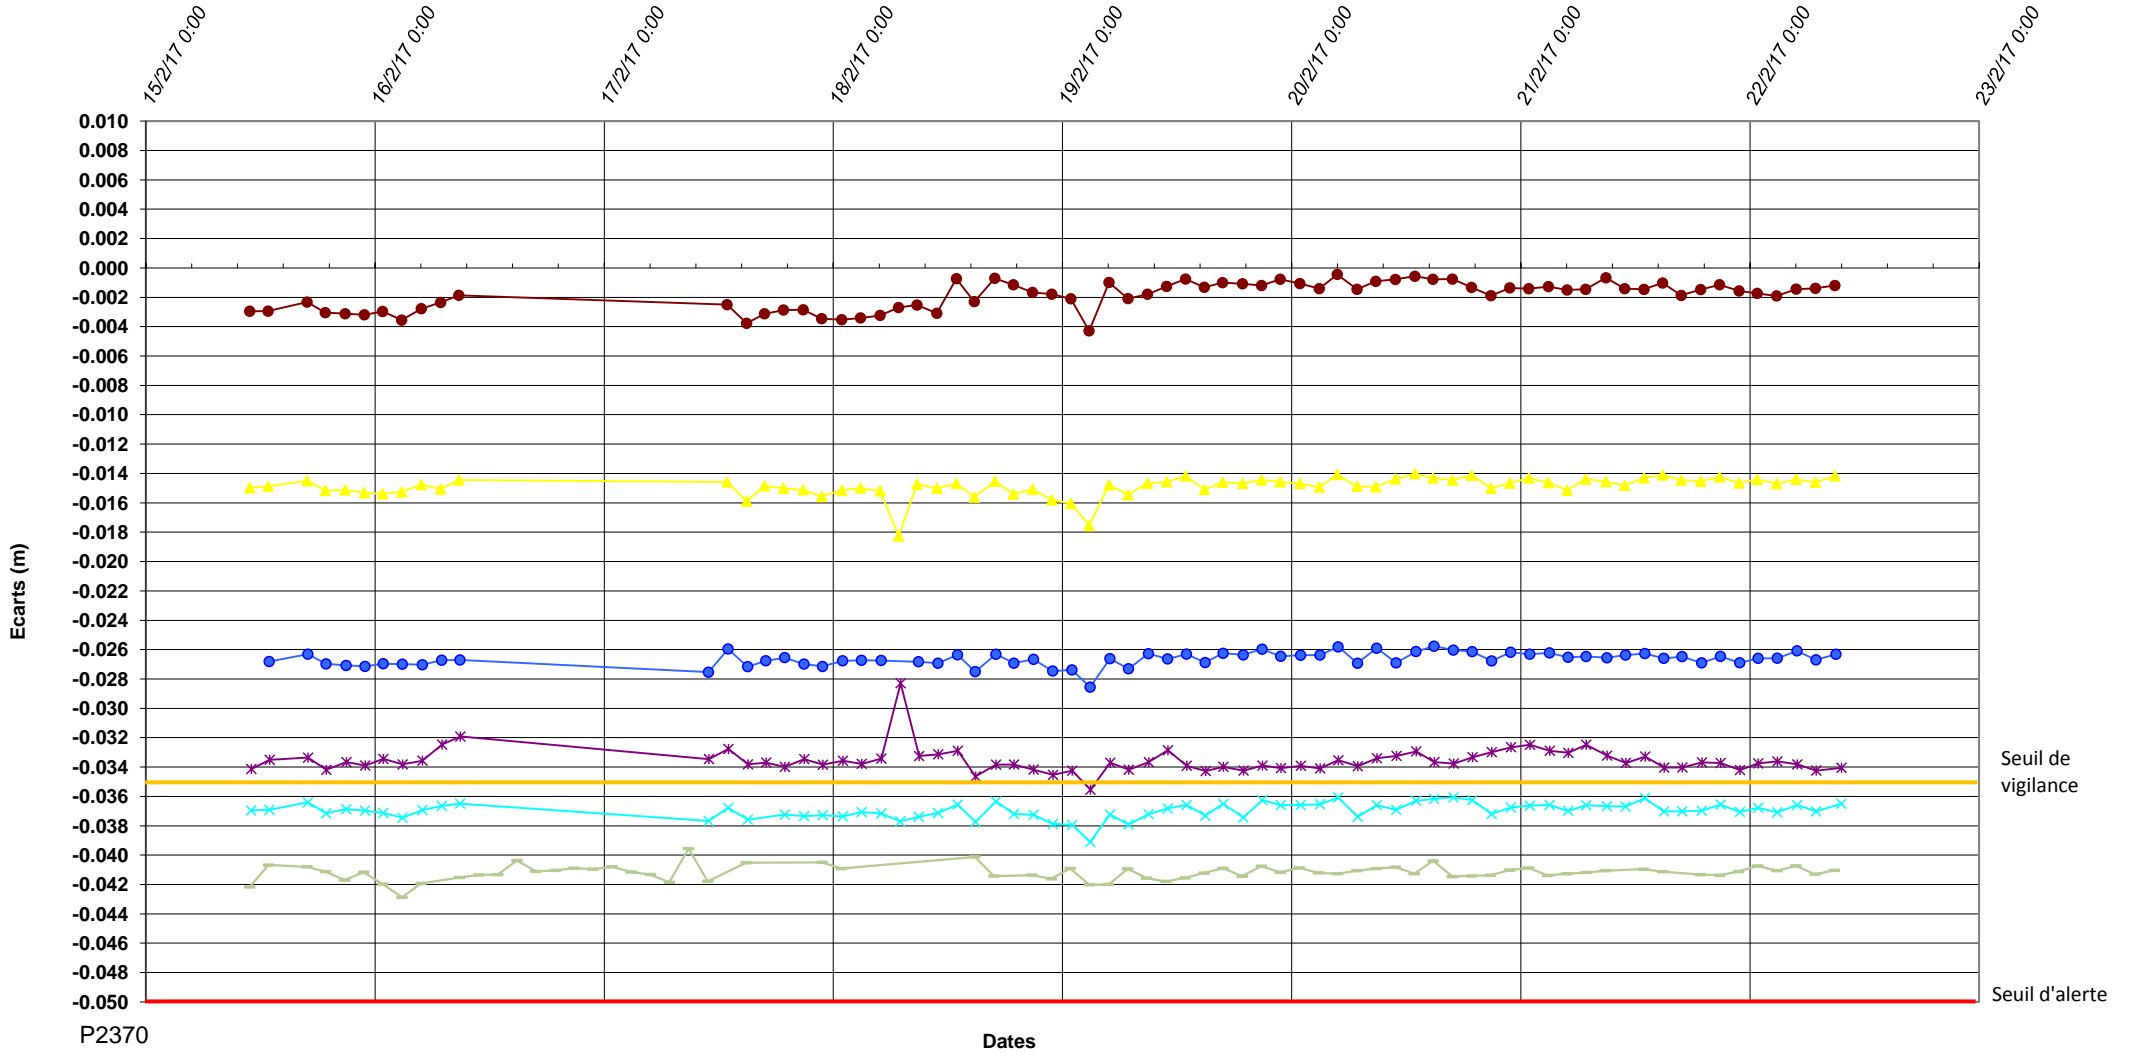

P2370-Prolongement Ligne M4-lot 2-Delta Z

P2370

Dates

Seuil de vigilance

Seuil d'alerte